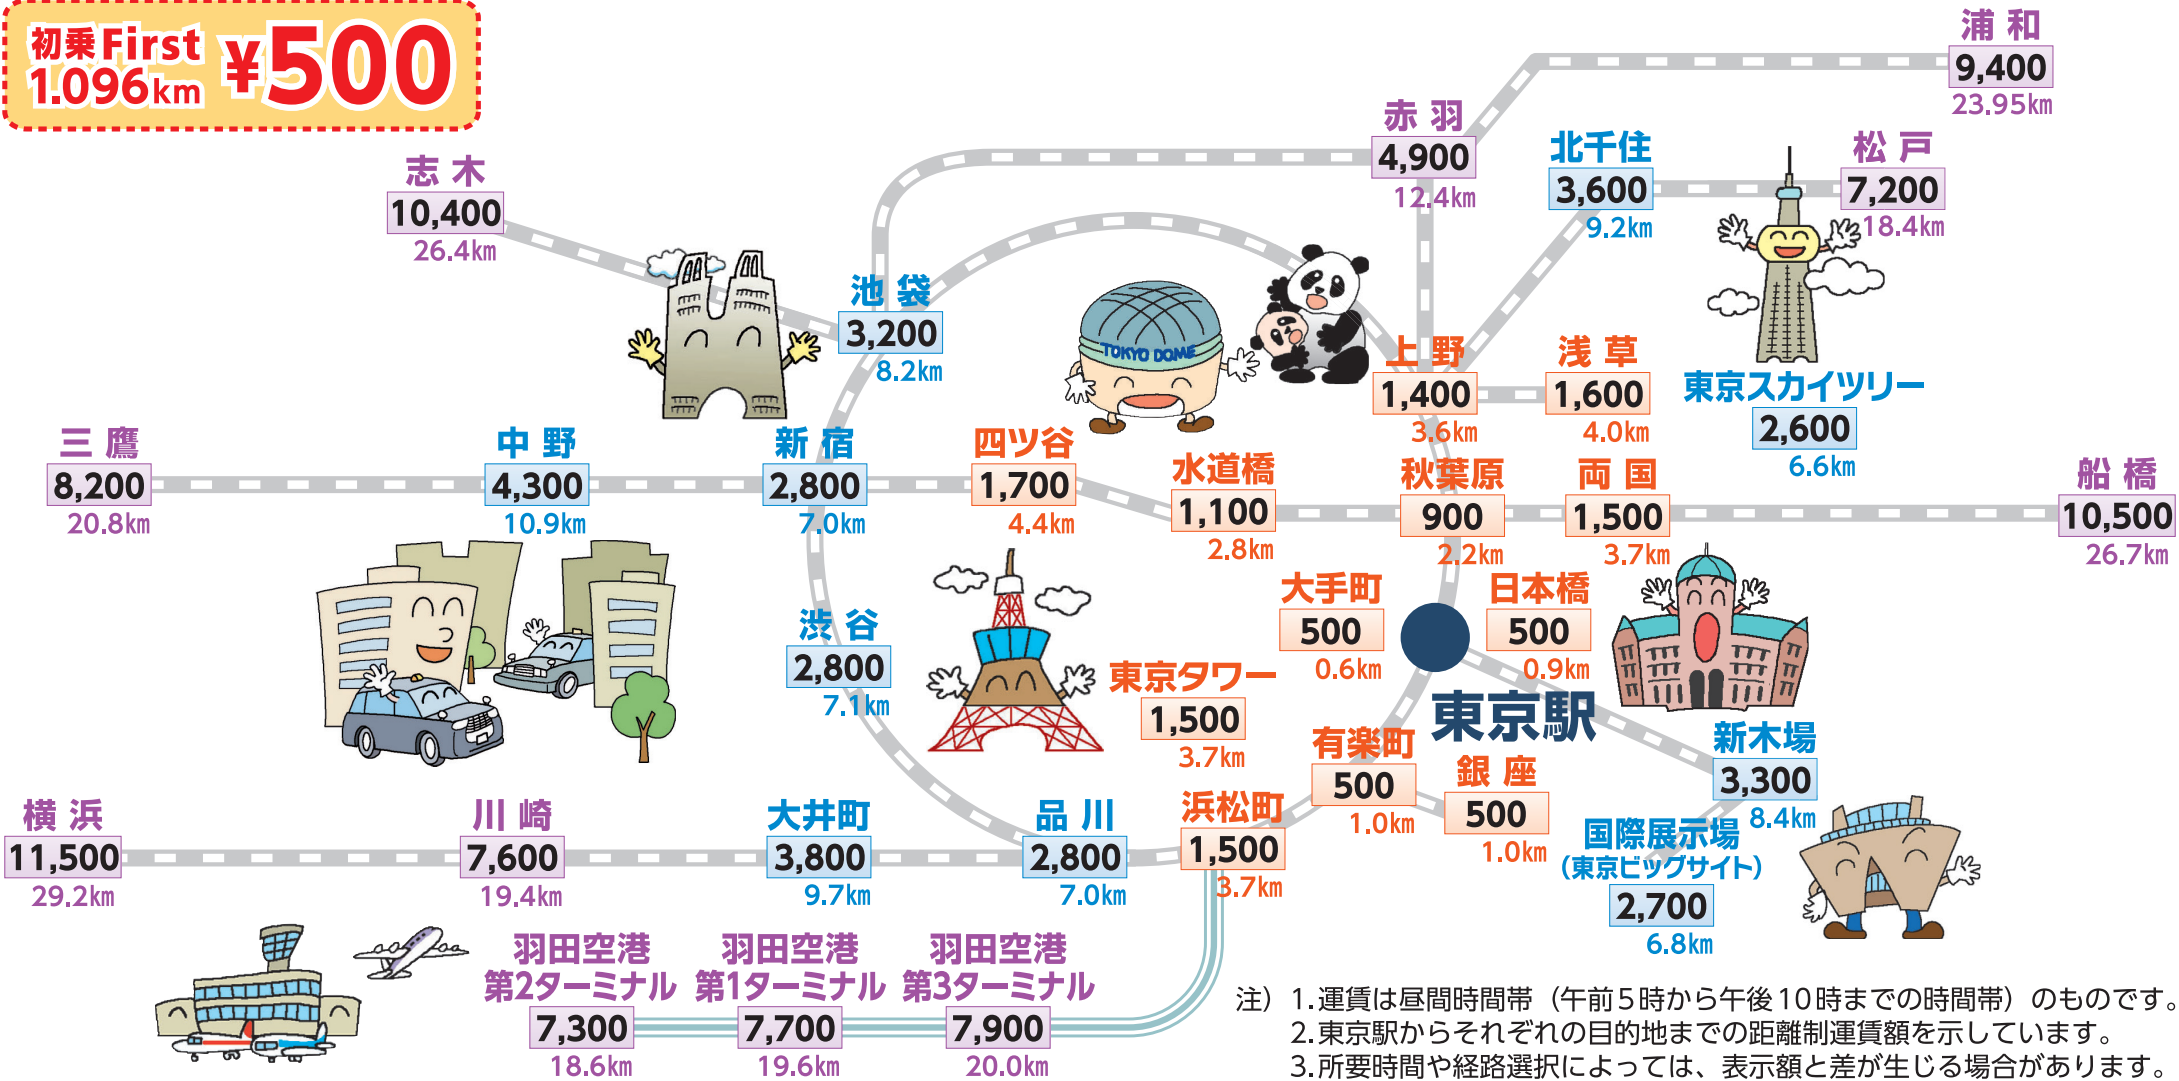

タクシー新運賃 MAP

東京都23区・武蔵野市・三鷹市
(普通車・JR東京駅起点の場合)

初乗First 1.096km **¥500**

注) 1. 運賃は昼間時間帯 (午前5時から午後10時までの時間帯) のものです。
2. 東京駅からそれぞれの目的地までの距離制運賃額を示しています。
3. 所要時間や経路選択によっては、表示額と差が生じる場合があります。

運賃料金表
(普通車)

- 距離制運賃 >>> 初乗り:1.096km 500円 加算:255m 100円
- 時間距離併用運賃 >>> 時速10km以下で走行した場合1分35秒までごとに100円
- 迎車回送料金 >>> 1回につき定額料金を事業者ごとに設定
- 割増運賃 >>> 22時から5時まで2割増
- 割引運賃 >>> 障害者割引:1割引
遠距離割引:9,000円を超える金額について1割引